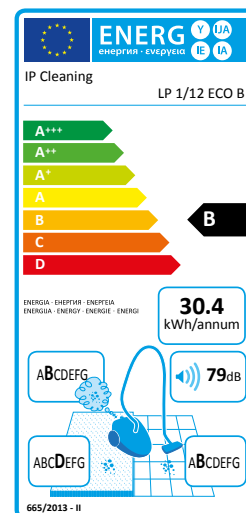

ODKURZACZ - SUCHO- PROFESJONALNY

LP 1/12 ECO B

MAKSYMALNA
MOC

900
W

PODCIŚNIENIE

2260
mmH₂O

PRZEPŁYW
POWIETRZA

158
m³/h

POJEMNOŚĆ
ZBIORNIKA

12
l

CECHY

- ▶ SANIFILTER
- ▶ MOCNE ZACZEPY
- ▶ POŁĄCZENIE ŚRUBOWE
- ▶ ECO SILNIK
- ▶ ECO SZCZOTKI
- ▶ ECO WOREK
- ▶ NOWE ERGONOMICZNE ROZWIĄZANIA
- ▶ NIEZAWODNA KONSTRUKCJA DO INTENSYWALNEGO ZASTOSOWANIA

SZCZEGÓŁY

OPCJA ODKURZANIA SCHODÓW

BOCZNA OCHRONA KÓRPUSU PRZED DRZWIAMI I ŚCIANAMI

ERGONOMICZNY UCHWYT Z MIEJSCEM NA PRZEWÓD

DANE TECHNICZNE

		LP 1/12 ECO B	
KOD		ASD013304	
Zastosowanie		SUCHE	
Klasa efektywności energetycznej		B	
Silnik		1	
Moc	W	840-900 max	
Napięcie	V	220-240	
Podciśnienie	mm H ₂ O	2260	
Przepływ powietrza	m ³ /h	158	
Pojemność zbiornika	l	12/plastik	
Długość przewodu zasilającego	m	8,5	
Poziom ciśnienia dźwięku (EN 60704-1; EN 60704-2-1; IEC 60335-2-69)	dB(A)	63	
Poziom mocy dźwięku (EN 60704-1; EN 60704-2-1; Reg. 665/2013, 666/2013)	dB(A)	79	
Średnica akcesoriów	mm	36/32	
Wymiary (gt. xszer. wys.)	mm	400x400x330	
Waga	Kg	5,8	