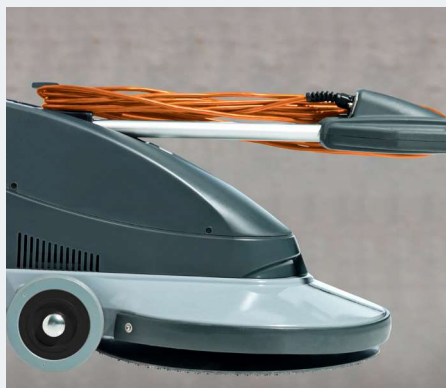

BU500

Wydajna i skuteczna polerka jednotarczowa

Ergonomia i wydajność w bardzo atrakcyjnej cenie

BU500 to nowy model polerki w naszej ofercie. Idealnie nadaje się do codziennej pielęgnacji podłóg wymagających wysokiego połysku. Może być stosowana w obiektach publicznych (szpitale, urzędy, szkoły), obiektach handlowych oraz przez firmy wykonujące usługi sprzątające.

Składany uchwyt ułatwiający transport i przechowywanie, miejsce do nawinięcia przewodu zasilającego, duże koła transportowe to tylko niektóre zalety BU500.

Urządzenie ma bardzo nowoczesny wygląd, jest odporne i trwałe, a praca nim nie stanowi żadnego problemu.

- **Atrakcyjna cenowo:** bardzo konkurencyjna cena w porównaniu do innych ofert na rynku
- **Jakość wykonania:** urządzenia wykonane przez firmę Nilfisk zapewniają wysoki standard wykonania
- **Ulepszone funkcje:** zaczep kabla, duże koła, bezpieczna wymiana kabla, ergonomiczny uchwyt

Dane techniczne mają charakter poglądowy i mogą ulec zmianie.

Kompaktowa maszyna ze składanym uchwytem to łatwy transport i przechowywanie

Praktyczne uchwyty do nawinięcia przewodu

Ergonomiczny uchwyt zapewniający lekką i bezpieczną pracę